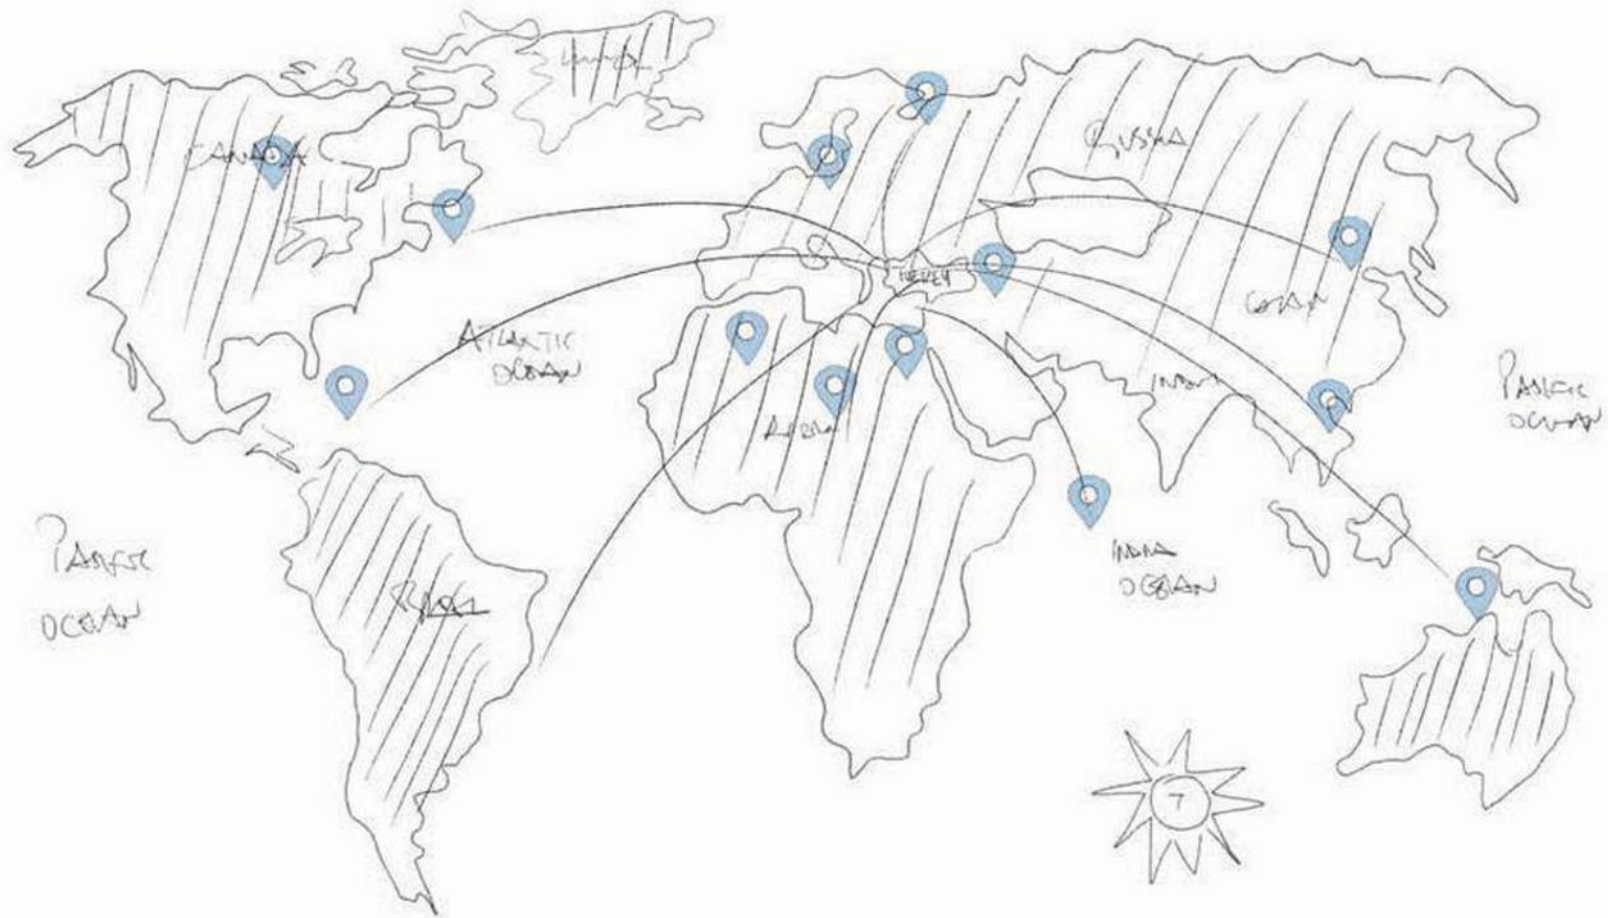

SINCE 1970...