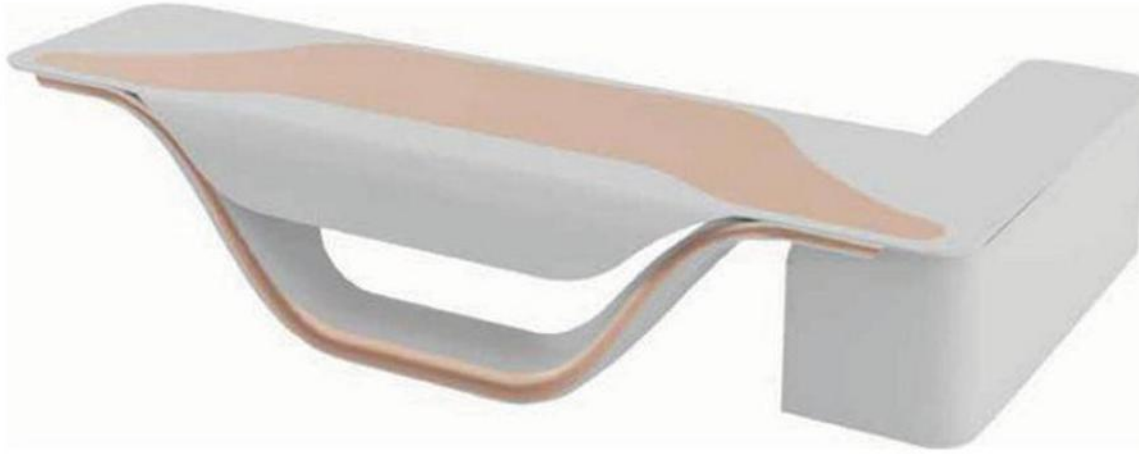

Masa Desk	295x210x75
Dolap Cabinet	268x50x85
Sehpa Coffeetable	78x54x45

Ahşap Renkler
Wood Colors

Metal Renkler
Metal Colors

Siyah
Black

Rose Gold

LOTUS

Lotus çiçeğinden esinlenerek tasarlanmış olan lotus makam takımı zarafeti ve şıklığıyla ofisinizin ışığıyla açılacak.