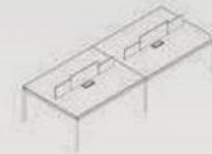

LESS
İKİLİ ÇALIŞMA MASASI
Less Double Workstation Table

LESS
DÖRTLÜ ÇALIŞMA MASASI
Less Workstation Table

L: 120 / 140 / 160 / 180 cm
W: 140 cm
H: 76 cm

L: 240 / 280 / 320 / 360 cm
W: 140 cm
H: 76 cm

Ahşap Renk Seçenekleri
Wood Color Options

Metal Renk Seçenekleri
Metal Colors Options