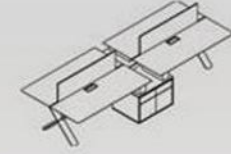

WINO DÖRTLÜ ETAJERLİ MASA

Wino Quad Desk with Return

L: 320 / 360 / 400 cm
W: 140 cm
H: 77 cm

Ahşap Renkler
Wood Colors

Milas