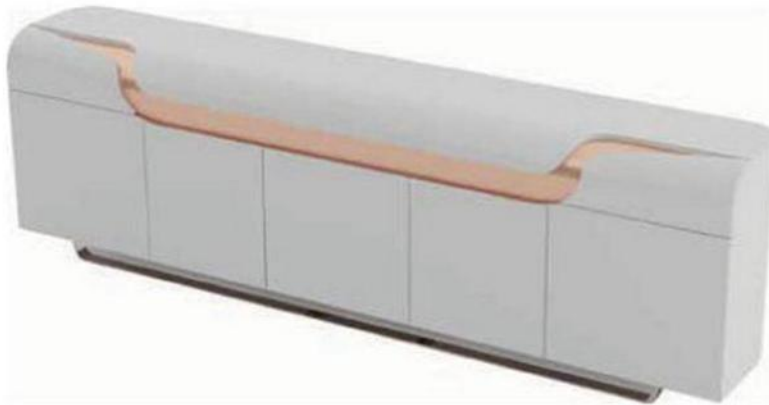

Masa Desk	295x210x75
Dolap Cabinet	268x50x85
Sehpa Coffeetable	78x54x45

Ahşap Renkler
Wood Colors

Metal Renkler
Metal Colors

Siyah
Black

Rose Gold

LOTUS

Lotus çiçeğinden esinlenerek tasarlanmış olan lotus makam takımı zarafeti ve şıklığıyla ofisinizin ışığıyla açılacak.