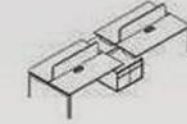

L: 240 / 280 / 320 / 360 cm
W: 140 cm
H: 74 cm

L: 280 / 320 / 360 / 400 cm
W: 140 cm
H: 74 cm