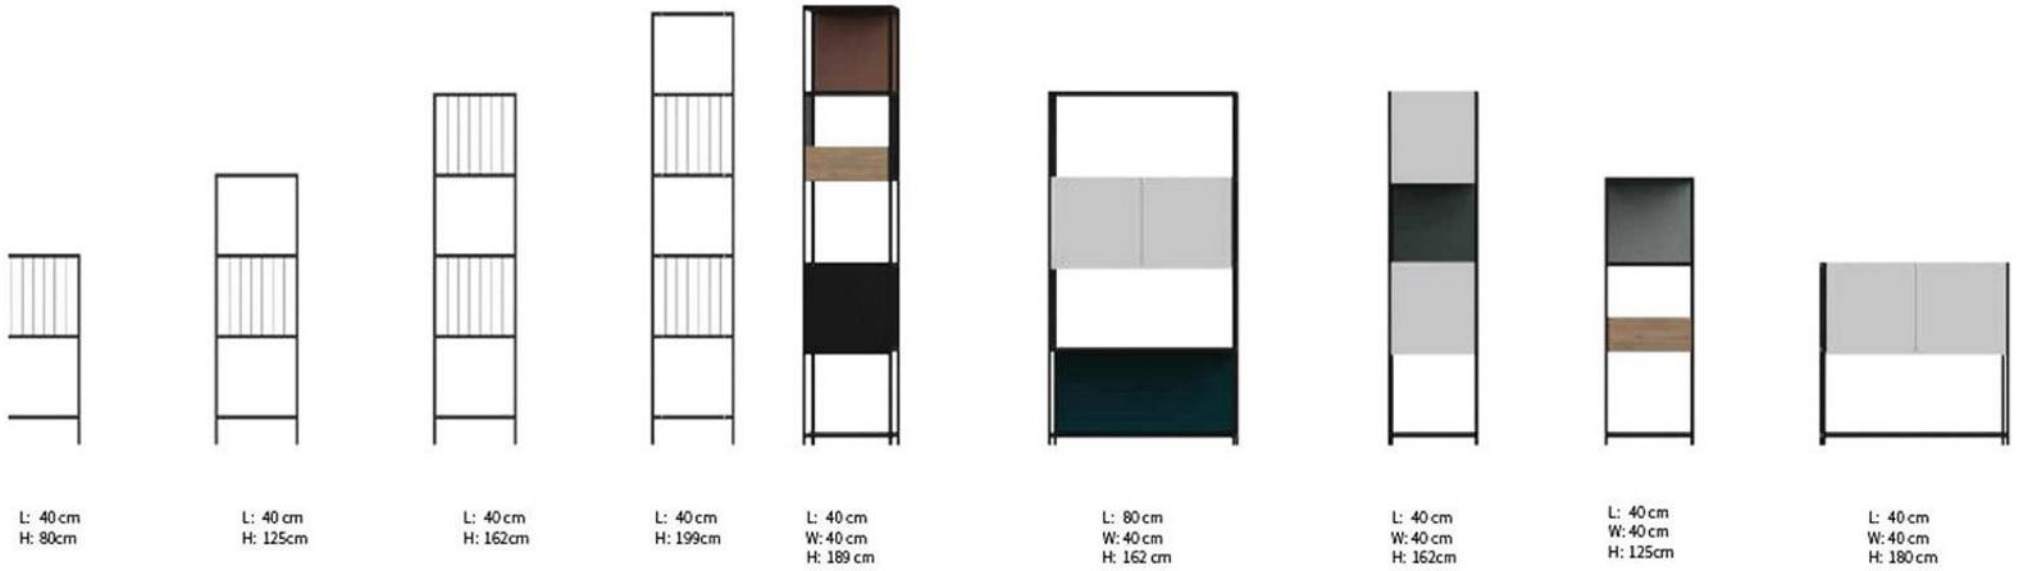

MORE DEPOLAMA SİSTEMLERİ

Modüler yapıdaki More, ofisinizde ara bölücü görevini üstlenirken tüm depolama ihtiyacınızı karşılar.

More, with its modular structure, meets all your storage needs while taking on the role of a partition in your office.

Kapak Renkleri
Door Colors

Siyah
Black

Beyaz
White

Raf Sirt Renkleri
Shelf Back Colors

Ege Mavi

Olivia

ST Kiremit

Gövde Renkleri
Body Colors

Siyah
Black