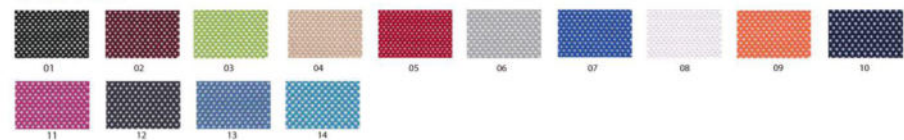

SUNİ DERİ RENKLERİ

MADONNA

SAHRA

TOSKANO

KUMAŞ RENKLERİ

AIR FILE

SERT FILE

GOLD