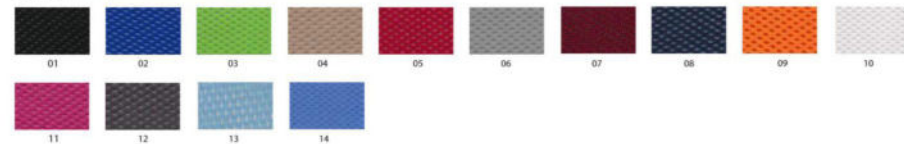

KUMAŞ RENKLERİ

AIR FILE