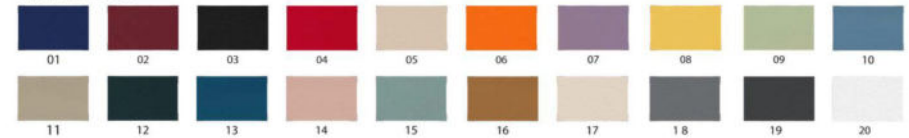

SİYAH

BEYAZ

SUNİ DERİ RENKLERİ

HARŐENA

INTER

ASPENDOS

SUNİ DERİ RENKLERİ

MADONNA