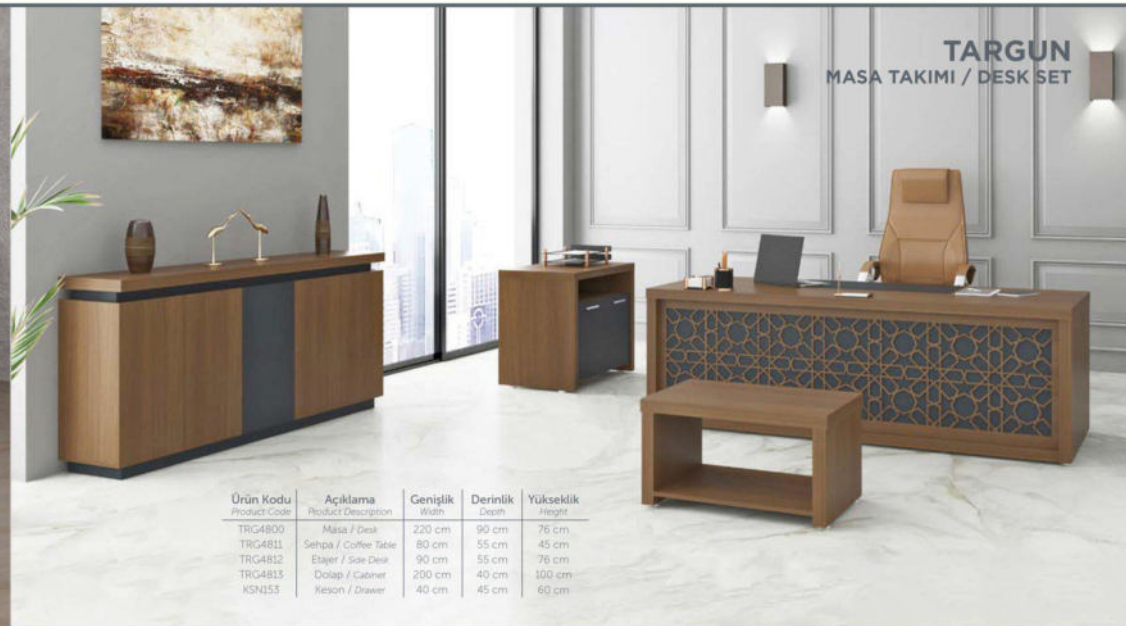

TARGUN MASA TAKIMI / DESK SET

Ürün Kodu Product Code	Açıklama Product Description	Genişlik Width	Derinlik Depth	Yükseklik Height
TRG4800	Masa / Desk	220 cm	90 cm	76 cm
TRG4811	Sehpa / Coffee Table	80 cm	55 cm	45 cm
TRG4812	Etajer / Side Desk	90 cm	55 cm	76 cm
TRG4813	Dolap / Cabinet	200 cm	40 cm	100 cm
KSN155	Reson / Drawer	40 cm	45 cm	60 cm