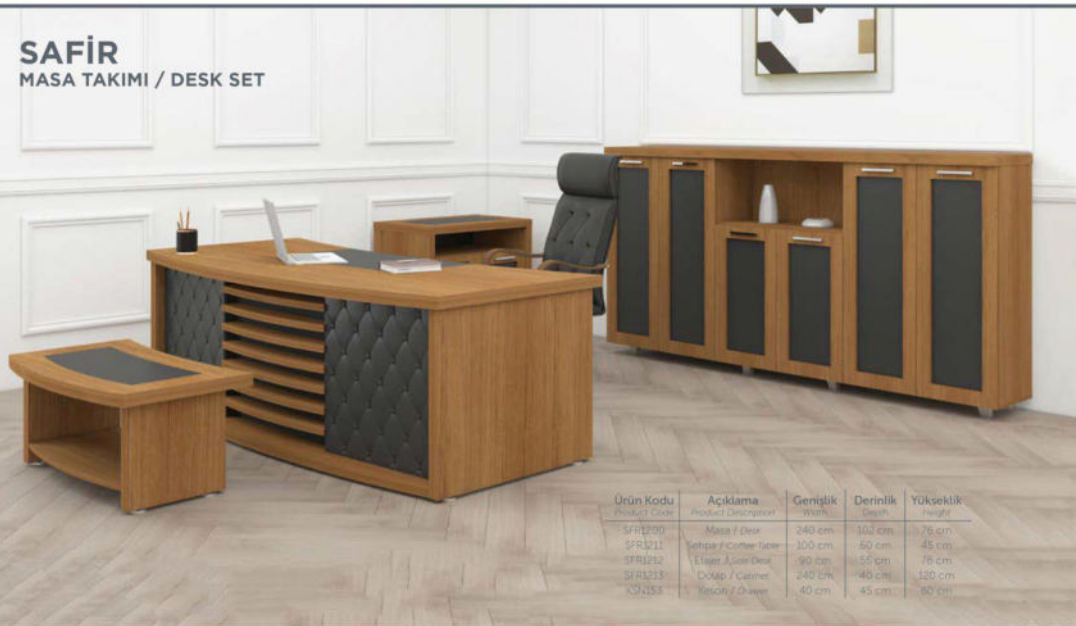

MASA TAKIMLARI

DESK SETS

SAFİR

MASA TAKIMI / DESK SET

Ürün Kodu Product Code	Açıklama Product Description	Genişlik Width	Derinlik Depth	Yükseklik Height
SFR1200	Masa / Desk	240 cm	102 cm	76 cm
SFR1211	Sekre / Office Chair	100 cm	60 cm	45 cm
SFR1212	Elmas Aşır Masa	90 cm	55 cm	78 cm
SFR1213	Dolap / Cabinet	240 cm	48 cm	120 cm
KO1233	Yata / Stool	40 cm	45 cm	60 cm