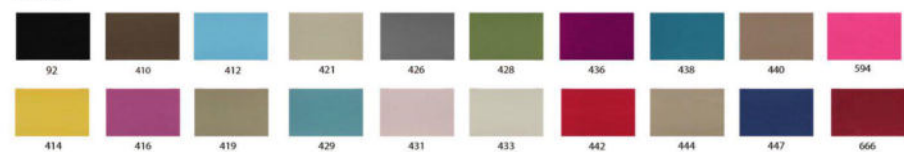

SUNİ DERİ RENKLERİ

MADONNA

SAHRA

TOSKANO

KUMAŞ RENKLERİ

AIR FILE

SERT FILE

GOLD