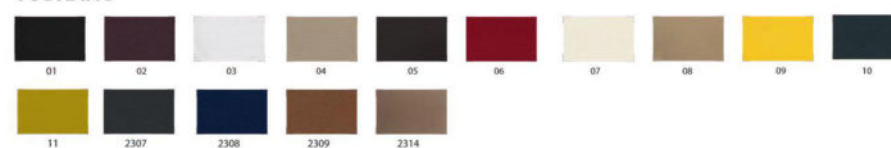

SUNİ DERİ RENKLERİ

MADONNA

SAHRA

TOSKANO

KUMAŞ RENKLERİ

AIR FILE

SERT FILE

GOLD