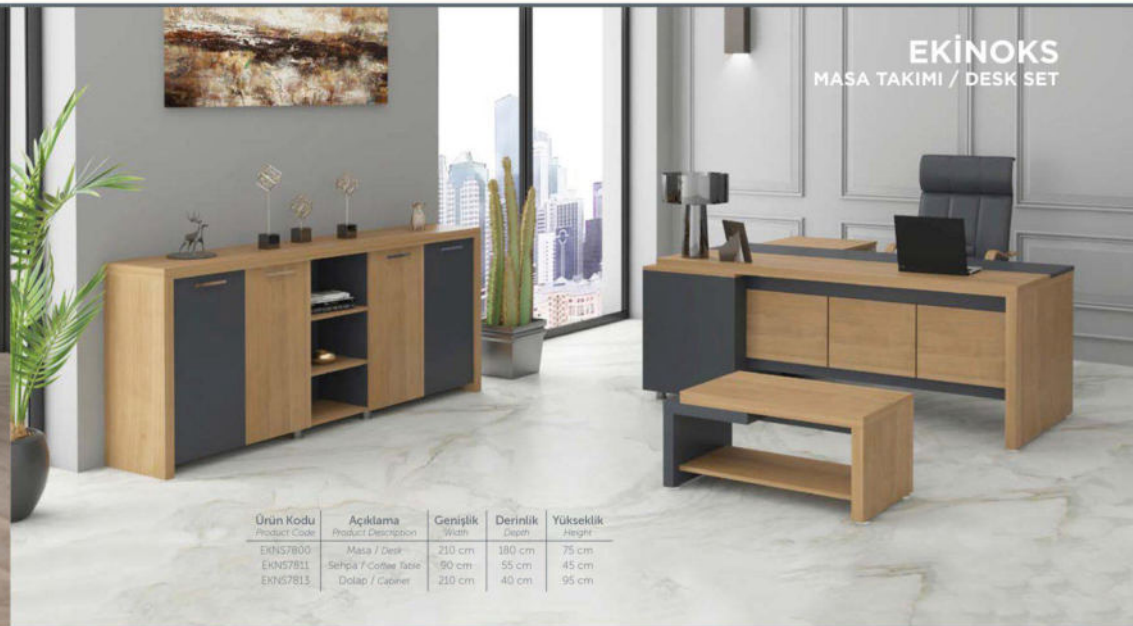

EKİNOKS

MASA TAKIMI / DESK SET

Ürün Kodu Product Code	Açıklama Product Description	Genişlik Width	Derinlik Depth	Yükseklik Height
EKN57800	Masa / Desk	210 cm	180 cm	75 cm
EKN57811	Sofya / Coffee Table	90 cm	55 cm	45 cm
EKN57813	Dolap / Cabinet	210 cm	40 cm	95 cm