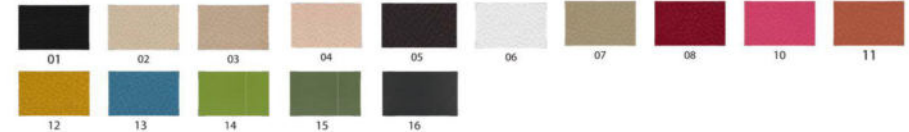

SİYAH

BEYAZ

SUNİ DERİ RENKLERİ

HARŐENA

INTER

ASPENDOS

SUNİ DERİ RENKLERİ

MADONNA