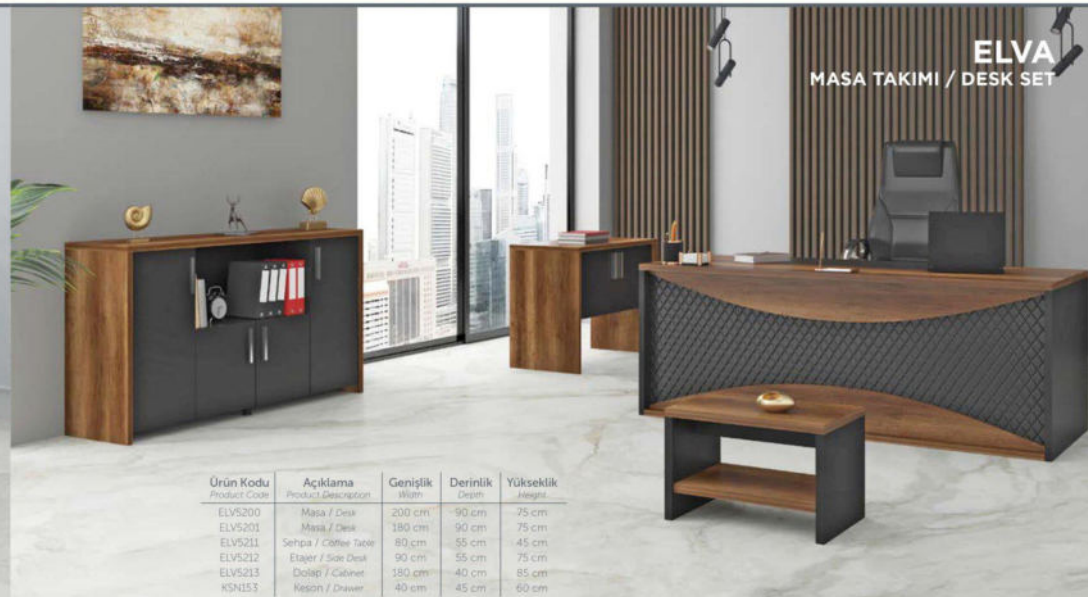

ELVA

MASA TAKIMI / DESK SET

Ürün Kodu Product Code	Açıklama Product Description	Genişlik Width	Derinlik Depth	Yükseklik Height
ELV5200	Masa / Desk	200 cm	90 cm	75 cm
ELV5201	Masa / Desk	180 cm	90 cm	75 cm
ELV5211	Sehpa / Coffee Table	80 cm	55 cm	45 cm
ELV5212	Etajer / Side Desk	90 cm	55 cm	75 cm
ELV5213	Dolap / Cabinet	180 cm	40 cm	85 cm
KSN153	Keson / Drawer	40 cm	45 cm	60 cm