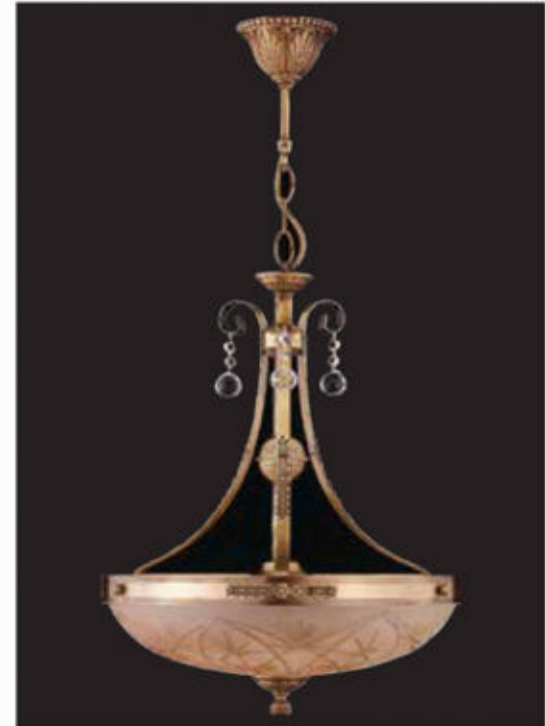

Code : BS.3061-52-02
⚡ : 3xE14
Size : Ø 42 cm & H 80 cm
Color : Antique
Materiale : Brass-Zinc Alloy & Handmade Glass

METAL RENK SEÇENEKLERİ
METAL COLOUR OPTIONS

52

ANTIQUE