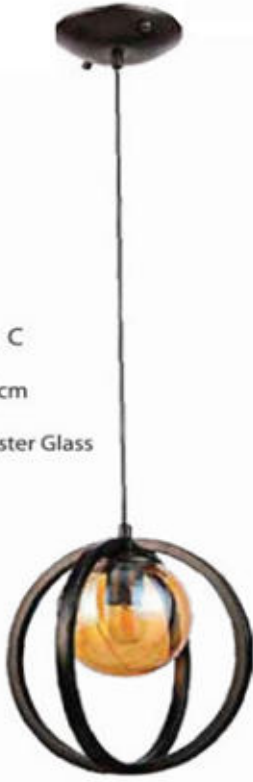

Code : BS.7280-54-14 C
⚡ : 4xE27
Size : Ø 115-30 cm & H 90 cm
Color : Black
Materiale : Metal Base & Luster Glass

Code : BS.7277-54-01 C
⚡ : 1xE27
Size : Ø 30 cm & H 65 cm
Color : Black
Materiale : Metal Base & Luster Glass