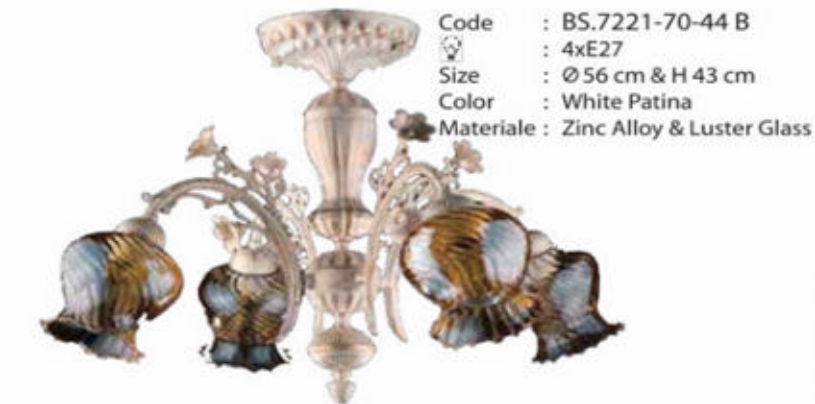

Code : BS.7221-70-44 B
⚡ : 4xE27
Size : Ø 56 cm & H 43 cm
Color : White Patina
Materiale : Zinc Alloy & Luster Glass