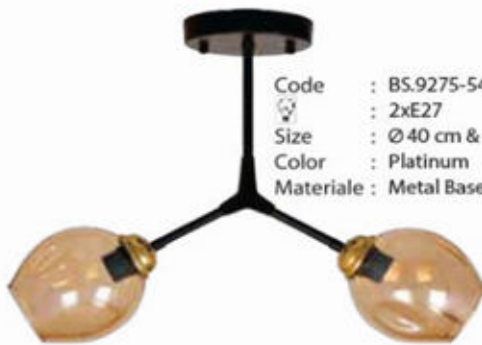

Code : BS.9275-54-02
⚡ : 2xE27
Size : Ø 40 cm & H 40 cm
Color : Platinum
Materiale : Metal Base & Luster Glass