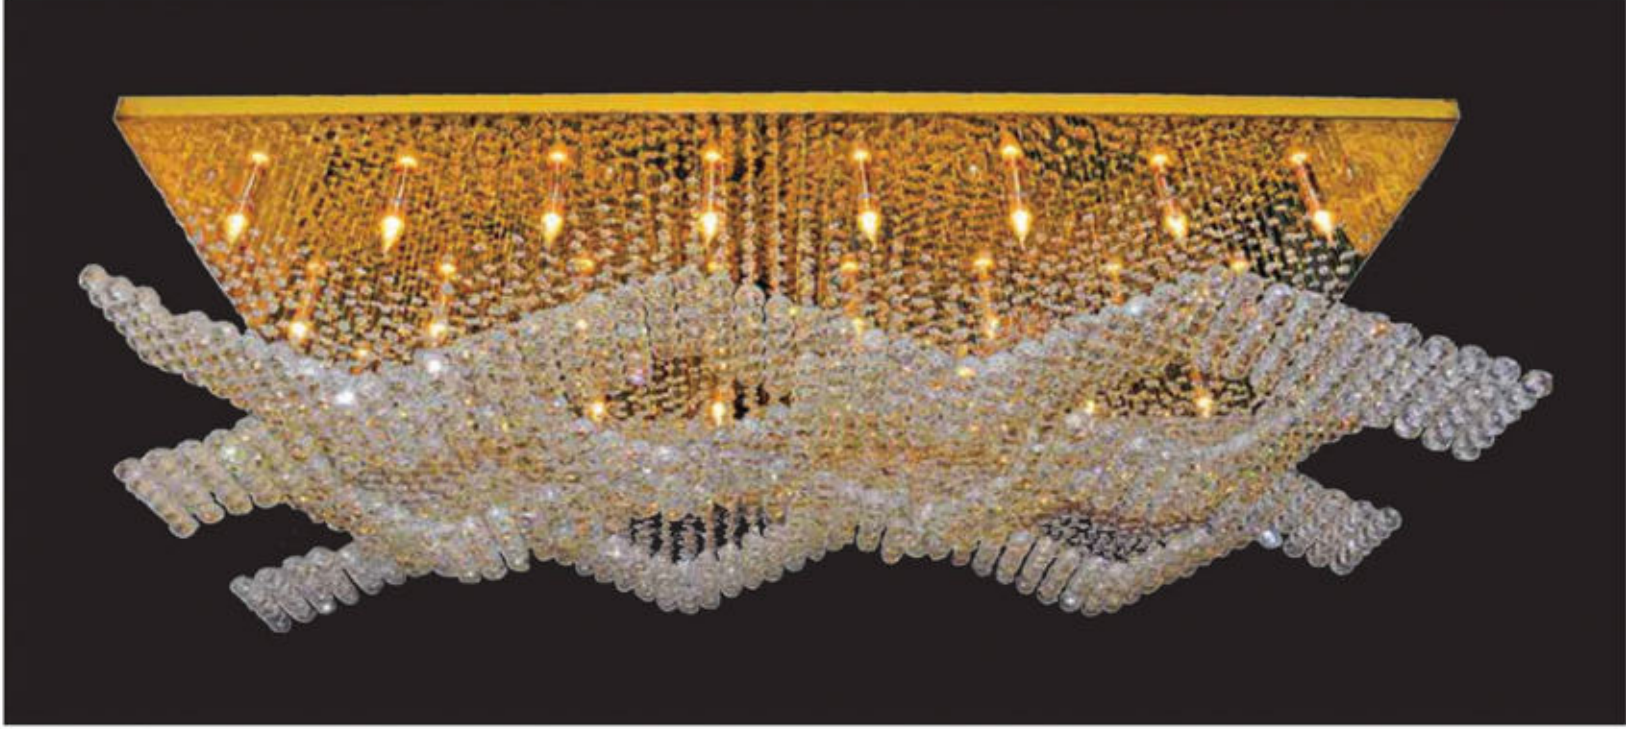

Code : BS.3081-52-60 Ö
Size : 88xE27 - 2xE14
Size : Ø 250 cm & H 550 cm
Color : Antique
Materiale : Brass - Zinc Alloy & Crystal - Handmade Glass

METAL RENK SEÇENEKLERİ
METAL COLOUR OPTIONS

52
ANTIQUE

Code : BS.2173-58-200
 ⚡ : 24xE14
 Size : Ø 200-100 cm & H 55 cm
 Color : Gold
 Materiale : Gold Stainless Steel & Crystal