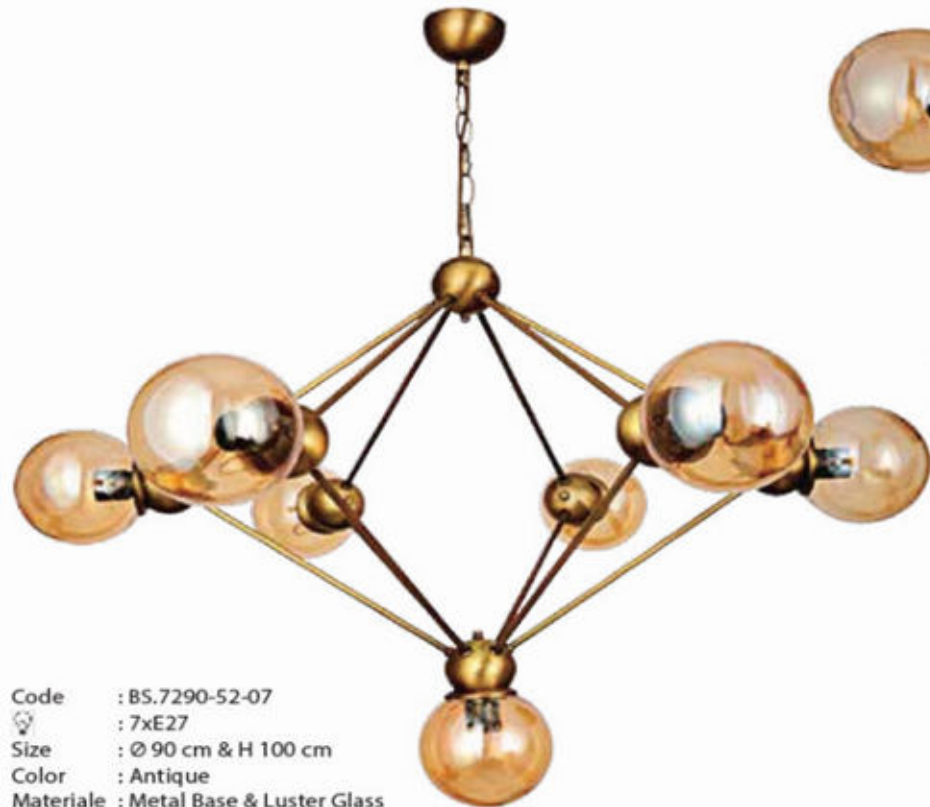

Code : BS.7290-52-07
⚡ : 7xE27
Size : Ø 90 cm & H 100 cm
Color : Antique
Materiale : Metal Base & Luster Glass

METAL RENK SEÇENEKLERİ
METAL COLOUR OPTIONS