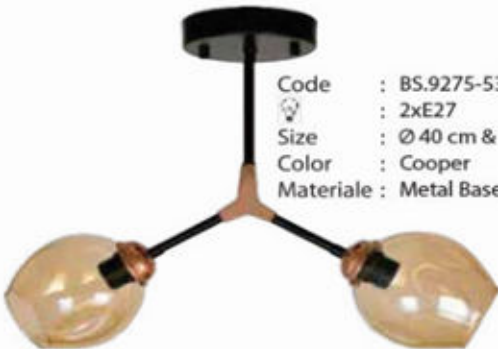

Code : BS.9275-53-02
⚡ : 2xE27
Size : Ø 40 cm & H 40 cm
Color : Cooper
Materiale : Metal Base & Luster Glass