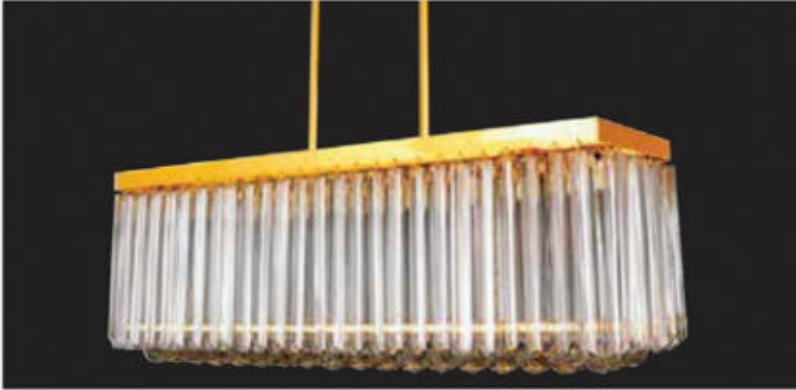

Code : BS.2897-78-80
⚡ : 6xE14
Size : Ø 80-20 cm & H 45 cm
Color : French Gold
Materiale : Brass & Schott Crystal