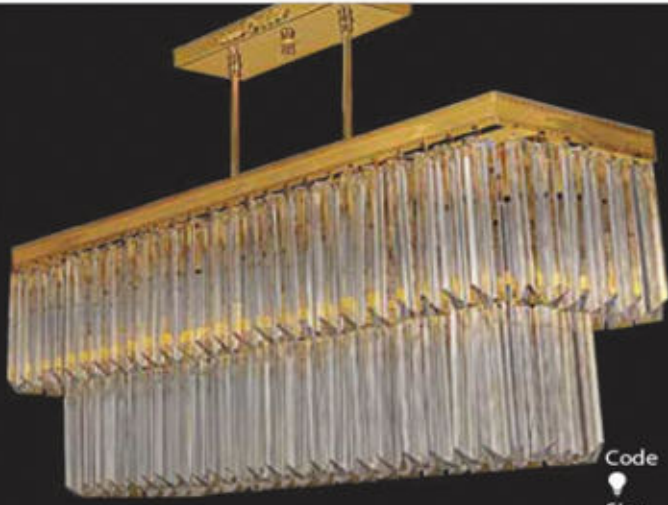

Lighting 2021 - 2022 Collection

**AVANT-GARDE
DESIGN**

Code : BS.2089-78-80 S
 ⚡ : 30xE27
 Size : Ø 80 cm & H 210 cm
 Color : French Gold
 Materiale : Brass & Schott Crystal

METAL RENK SEÇENEKLERİ
 METAL COLOUR OPTIONS

Code : BS.2089-78-70 Ç
 ⚡ : 15xE27
 Size : Ø 70 cm & H 200 cm
 Color : French Gold
 Materiale : Brass & Transparent Glass

METAL RENK SEÇENEKLERİ
 METAL COLOUR OPTIONS

M. CHROME CHROME ANTIQUE A. COOPER F. GOLD

Code : BS.2036-78-60 S
 ⚡ : 24xE27
 Size : Ø 60 cm & H 180 cm
 Color : French Gold
 Materiale : Brass & Schott Crystal

Code : BS.0193-57-80
 ⚡ : 11xE14
 Size : Ø80-20 cm & H 60 cm
 Color : Gold
 Materiale : Brass Schott Crystal