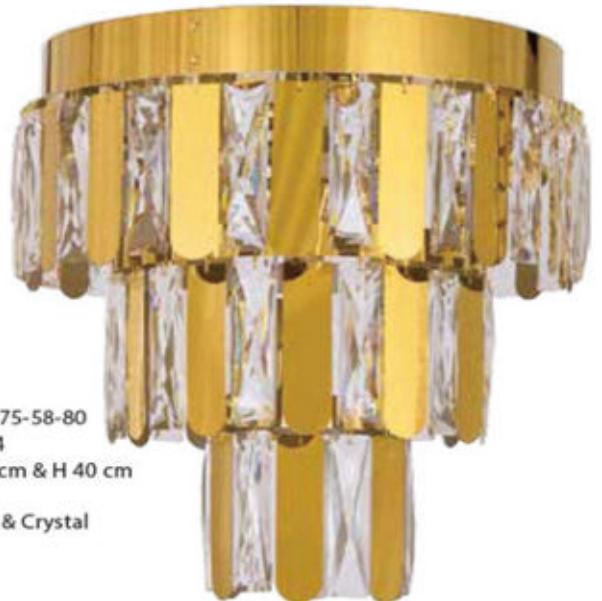

METAL RENK SEÇENEKLERİ
 METAL COLOUR OPTIONS

51
 CHROME

Code : BS.7375-58-80
 ⚡ : 22xE14
 Size : Ø 80 cm & H 77 cm
 Color : Gold
 Materiale : Brass & Crystal

Code : BS.7375-58-65
 ⚡ : 15xE14
 Size : Ø 65 cm & H 77 cm
 Color : Gold
 Materiale : Brass & Crystal