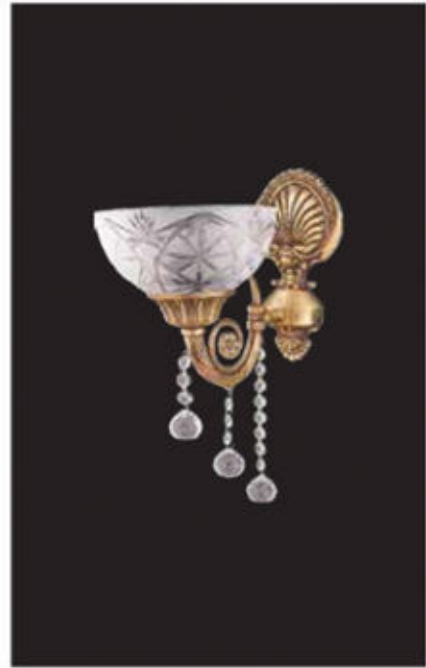

Code : BS.3060-52-19
⚡ : 1xE27
Size : Ø 17-26 cm & H 38 cm
Color : Antique
Materiale : Brass-Zinc Alloy & Handmade Glass