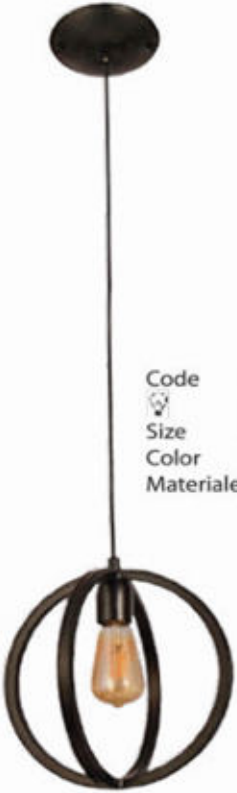

Code : BS.7279-54-14 C
 ⚡ : 4xE27
 Size : Ø 115-30 cm & H 90 cm
 Color : Black
 Materiale : Metal Base - Rope & Luster Glass

Code : BS.7277-54-01
 ⚡ : 1xE27
 Size : Ø 30 cm & H 65 cm
 Color : Black
 Materiale : Metal Base