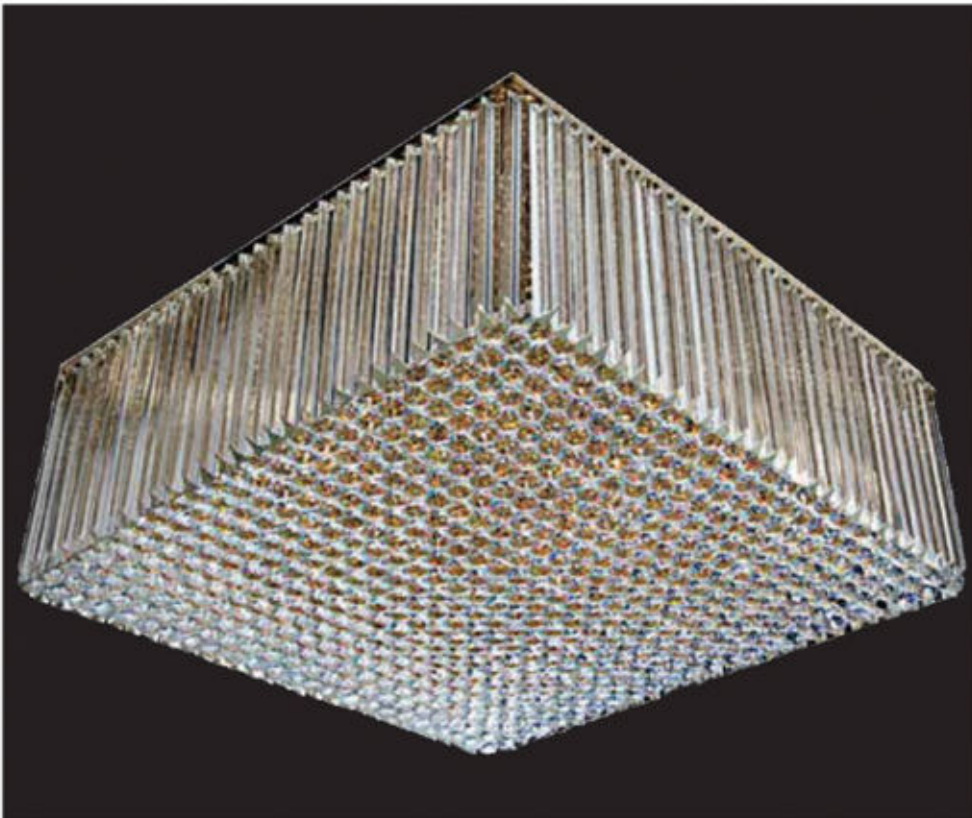

Code : BS.2169-58-105
 ⚡ : 34xE14
 Size : Ø105 cm & H 46 cm
 Color : Gold
 Materiale : Gold Stanliess & Schott Crystal

Code : BS.2169-58-55 K
 ⚡ : 16xE14
 Size : Ø55 cm & H 31 cm
 Color : Gold
 Materiale : Gold Stainless Steel & Schott Crystal