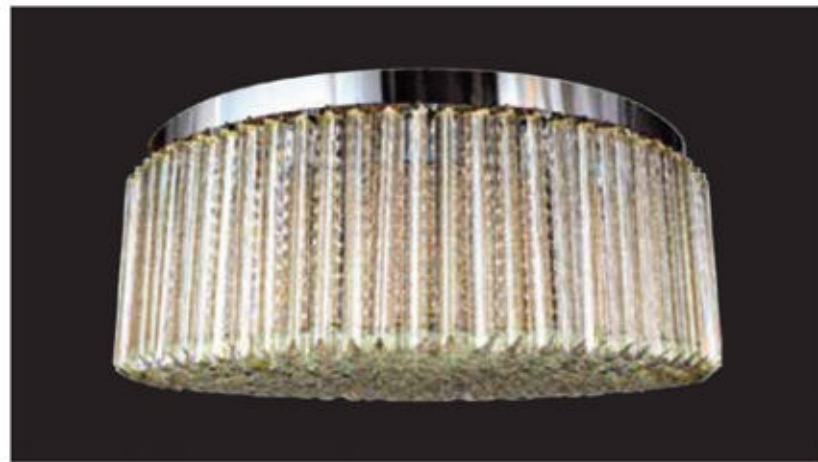

Code : BS.2169-58-105
 ⚡ : 34xE14
 Size : Ø105 cm & H 46 cm
 Color : Gold
 Materiale : Gold Stanliess & Schott Crystal

Code : BS.2169-58-55 K
 ⚡ : 16xE14
 Size : Ø55 cm & H 31 cm
 Color : Gold
 Materiale : Gold Stainless Steel & Schott Crystal

METAL RENK SEÇENEKLERİ
 METAL COLOUR OPTIONS

Code : BS.2179-58-80
 ⚡ : 24xE14
 Size : Ø80 cm & H 40 cm
 Color : Gold
 Materiale : Gold Stainless Steel & Schott Crystal

Code : BS.2176-58-120
 ⚡ : 48xE14
 Size : Ø120 cm & H 55 cm
 Color : Gold
 Materiale : Gold Stainless Steel & Schott Crystal

Code : BS.2171-51-70 K
 ⚡ : 18xE14
 Size : Ø70 cm & H 31 cm
 Color : Chrome
 Materiale : Chrome Stainless Steel & Schott Crystal

Code : BS.2171-51-80
 ⚡ : 21xE14
 Size : Ø80 cm & H 46 cm
 Color : Chrome
 Materiale : Chrome Stainless Steel & Schott Crystal