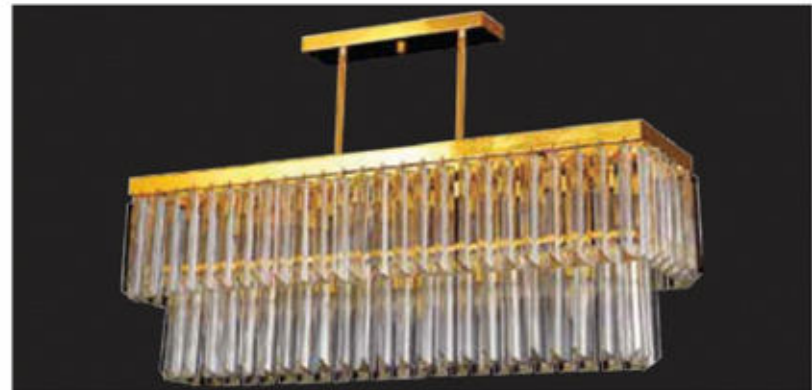

METAL RENK SEÇENEKLERİ
 METAL COLOUR OPTIONS

Code : BS.2992-52-120
 ⚡ : 21xE14
 Size : Ø 120-30 cm & H 95 cm
 Color : Antique
 Materiale : Brass & Schott Crystal

Code : BS.2897-78-80
 ⚡ : 6xE14
 Size : Ø 80-20 cm & H 45 cm
 Color : French Gold
 Materiale : Brass & Schott Crystal

Code : BS.2992-52-80
 ⚡ : 11xE14
 Size : Ø 80-20 cm & H 60 cm
 Color : Antique
 Materiale : Brass & Schott Crystal

Code : BS.2992-51-80
 ⚡ : 11xE14
 Size : Ø 80-20 cm & H 60 cm
 Color : Chrome
 Materiale : Brass & Schott Crystal