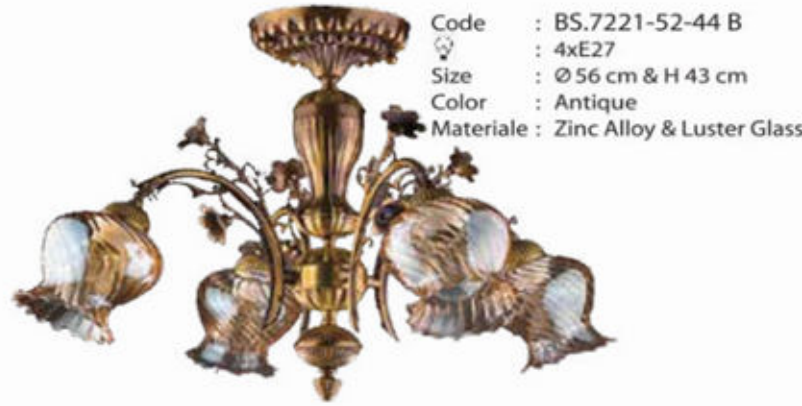

Code : BS.7221-52-44 B
⚡ : 4xE27
Size : Ø 56 cm & H 43 cm
Color : Antique
Materiale : Zinc Alloy & Luster Glass