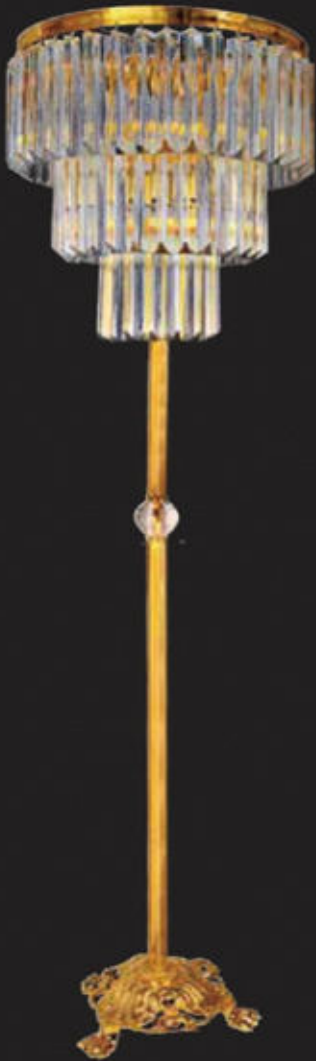

Code : BS.0198-57-135
⚡ : 9xE14
Size : Ø 40 cm & H 175 cm
Color : Gold
Materiale : Brass & Schott Crystal