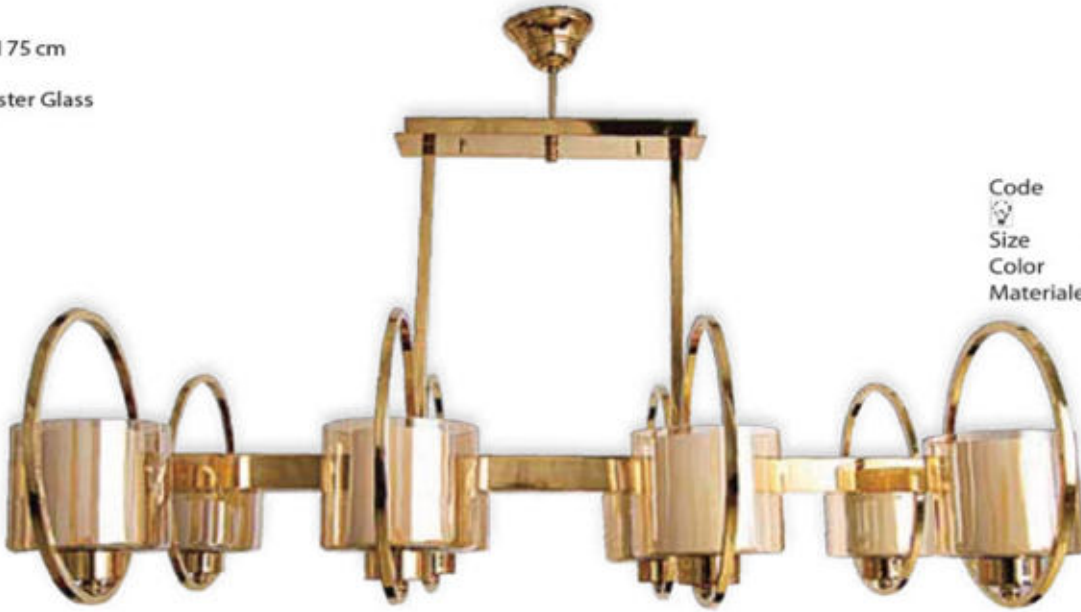

Code : BS.3010-78-14
⚡ : 4xE27
Size : Ø 100-65 cm & H 75 cm
Color : French Gold
Materiale : Metal Base & Luster Glass

Code : BS.3010-78-18
⚡ : 8xE27
Size : Ø 100-65 cm & H 75 cm
Color : French Gold
Materiale : Metal Base & Luster Glass