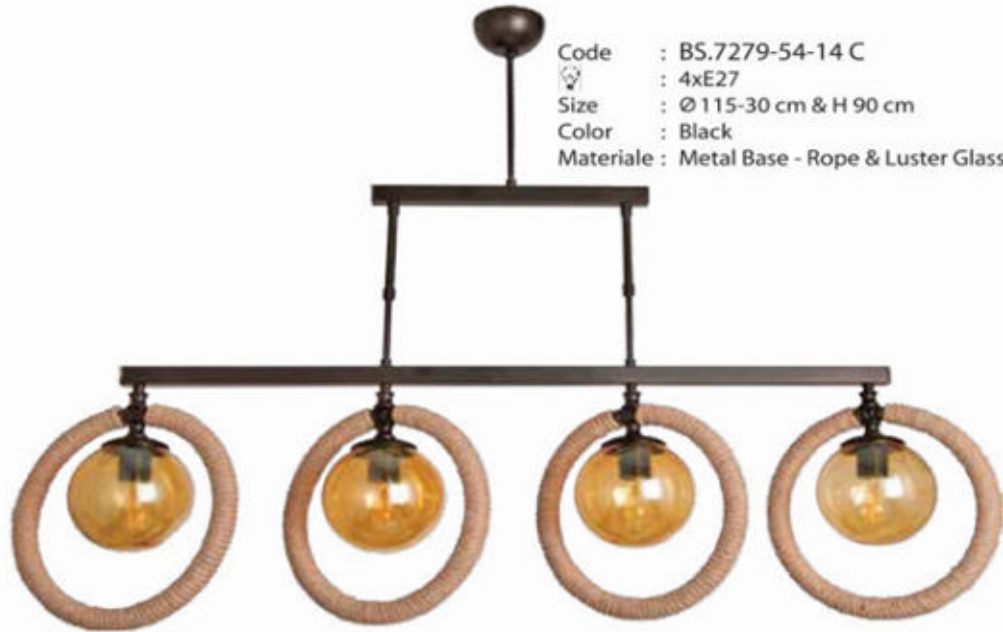

Code : BS.7279-54-14 C
⚡ : 4xE27
Size : Ø 115-30 cm & H 90 cm
Color : Black
Materiale : Metal Base - Rope & Luster Glass