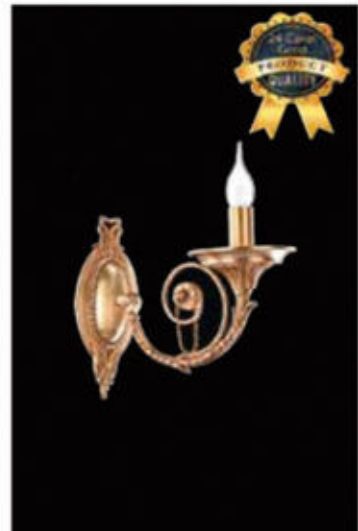

Code : BS.6156-55-19
⚡ : 1xE14
Size : Ø15-30 cm & H 35 cm
Color : Matt Gold
Materiale : Brass

METAL RENK SEÇENEKLERİ
METAL COLOUR OPTIONS