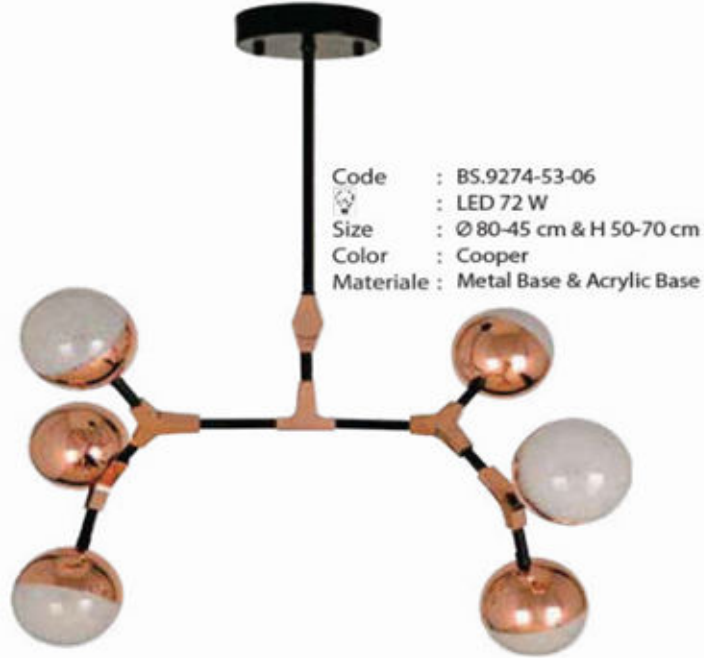

Code : BS.9274-53-06
LED : LED 72 W
Size : Ø 80-45 cm & H 50-70 cm
Color : Cooper
Materiale : Metal Base & Acrylic Base