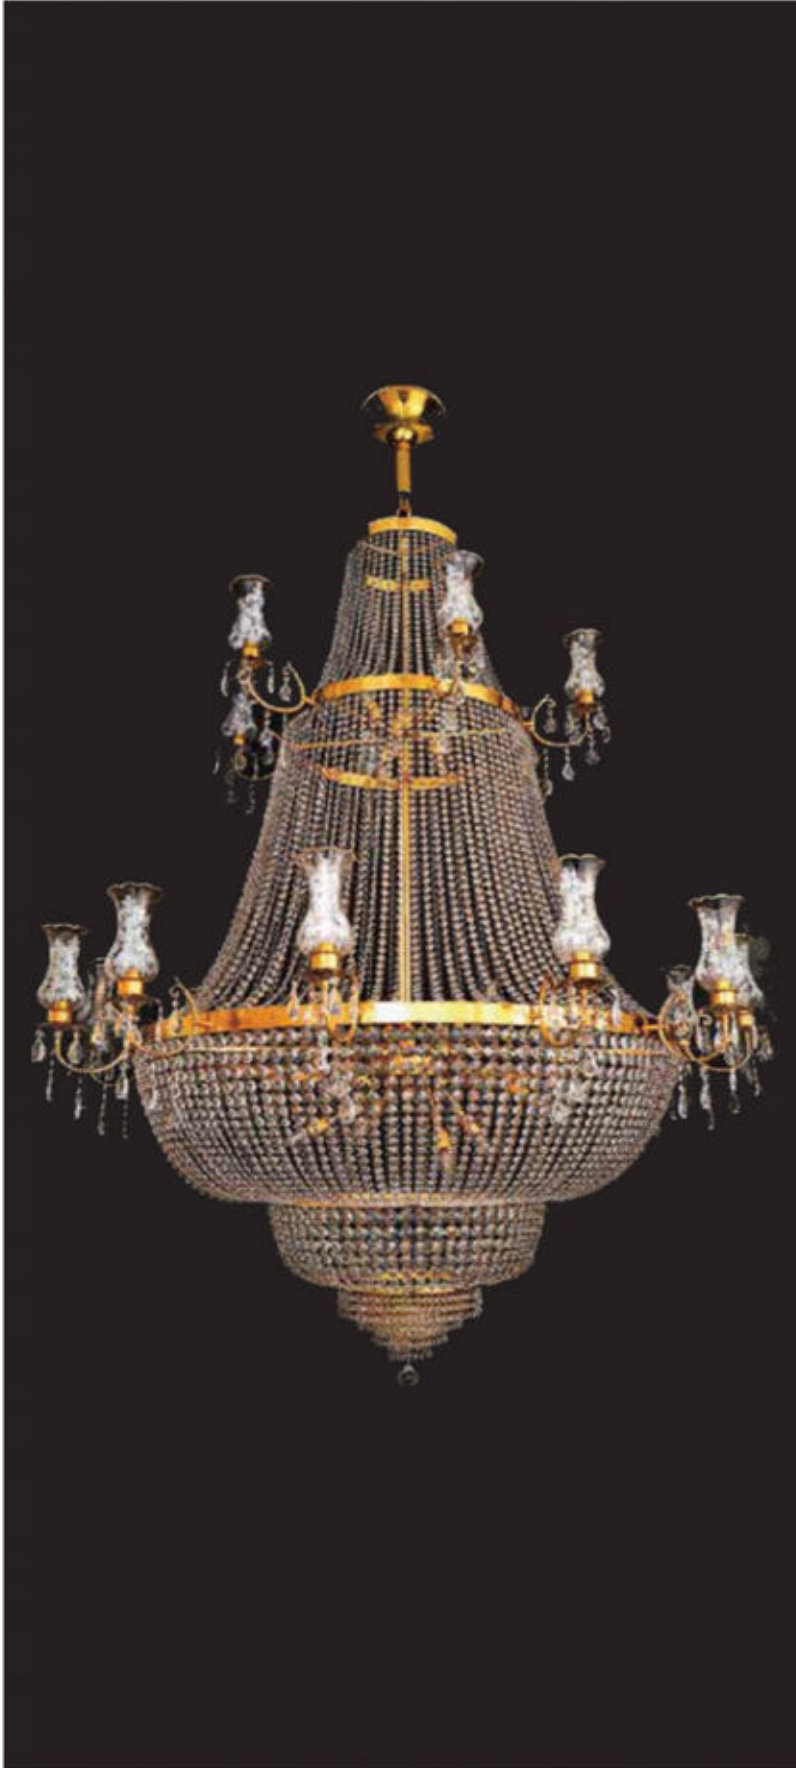

Code : BS.2253-78-120
 ⚡ : 24xE27 - 18xE14
 Size : Ø 160 cm & H 285 cm
 Color : French Gold
 Materiale : Brass & Crystal - Transparent Glass

Code : BS.2252-78-100
 ⚡ : 24xE27
 Size : Ø 100 cm & H 245 cm
 Color : French Gold
 Materiale : Brass & Crystal