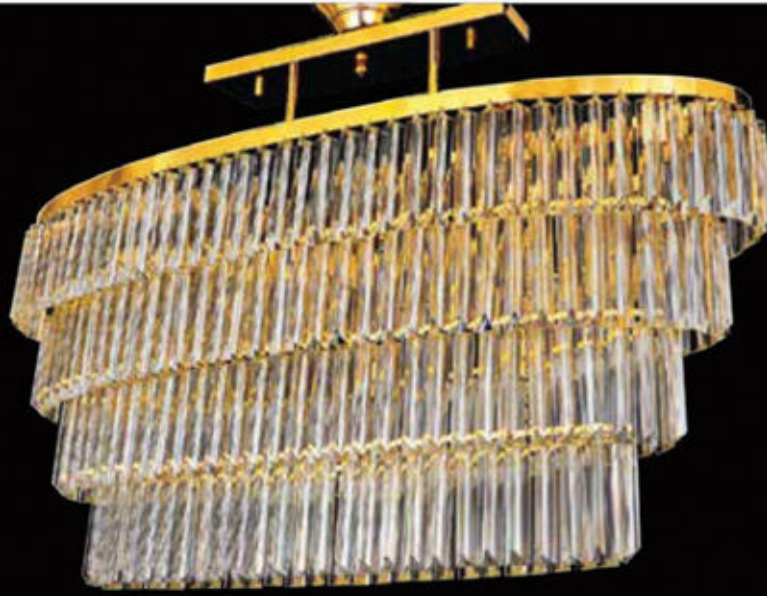

Code : BS.2998-78-110
⚡ : 23xE14
Size : Ø10-45 cm & H 60 cm
Color : Gold
Materiale : Brass Schott Crystal