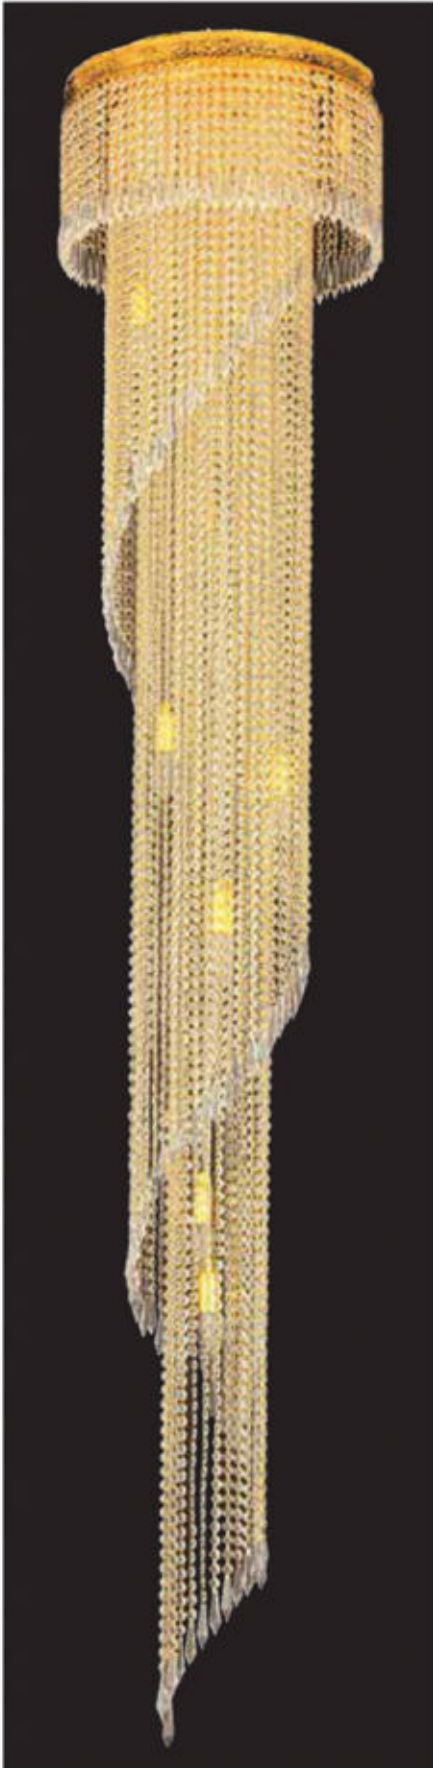

Code : BS.2782-58-40
⚡ : 11xE14
Size : Ø 40 cm & H 240 cm
Color : Gold
Materiale : Metal Base & Crystal