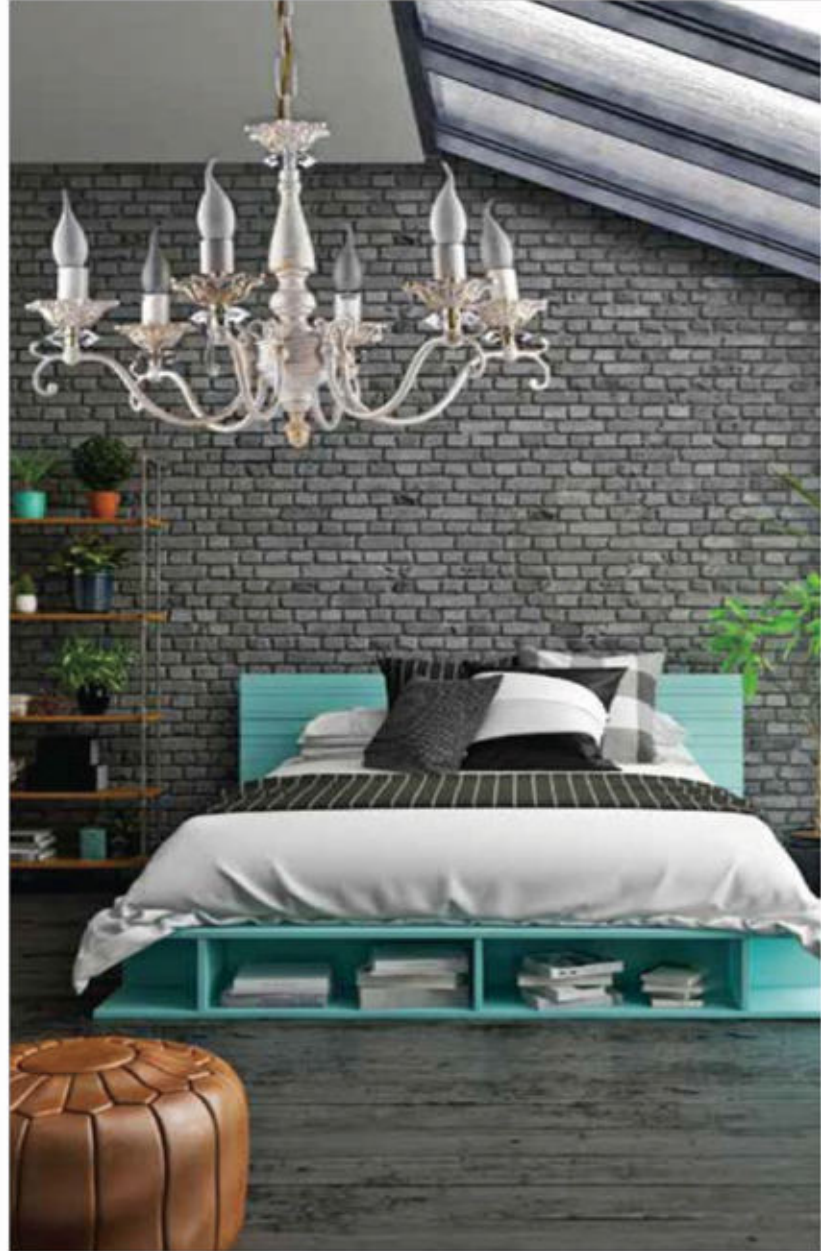

Code : BS.7214-70-06
⚡ : 6xE14
Size : Ø 56 cm & H 62 cm
Color : White Patina
Materiale : Metal Base & Crystal