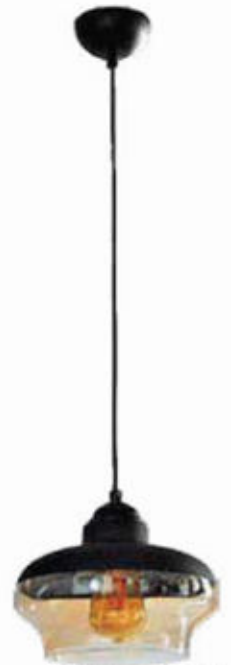

Code : BS.7410-54-01 LS
 ⚡ : 1xE27
 Size : Ø 20 cm & H 60 cm
 Color : Black
 Materiale : Metal Base & Luster Glass

Code : BS.7413-54-01 LG
 ⚡ : 1xE27
 Size : Ø 20 cm & H 60 cm
 Color : Black
 Materiale : Metal Base & Luster Glass