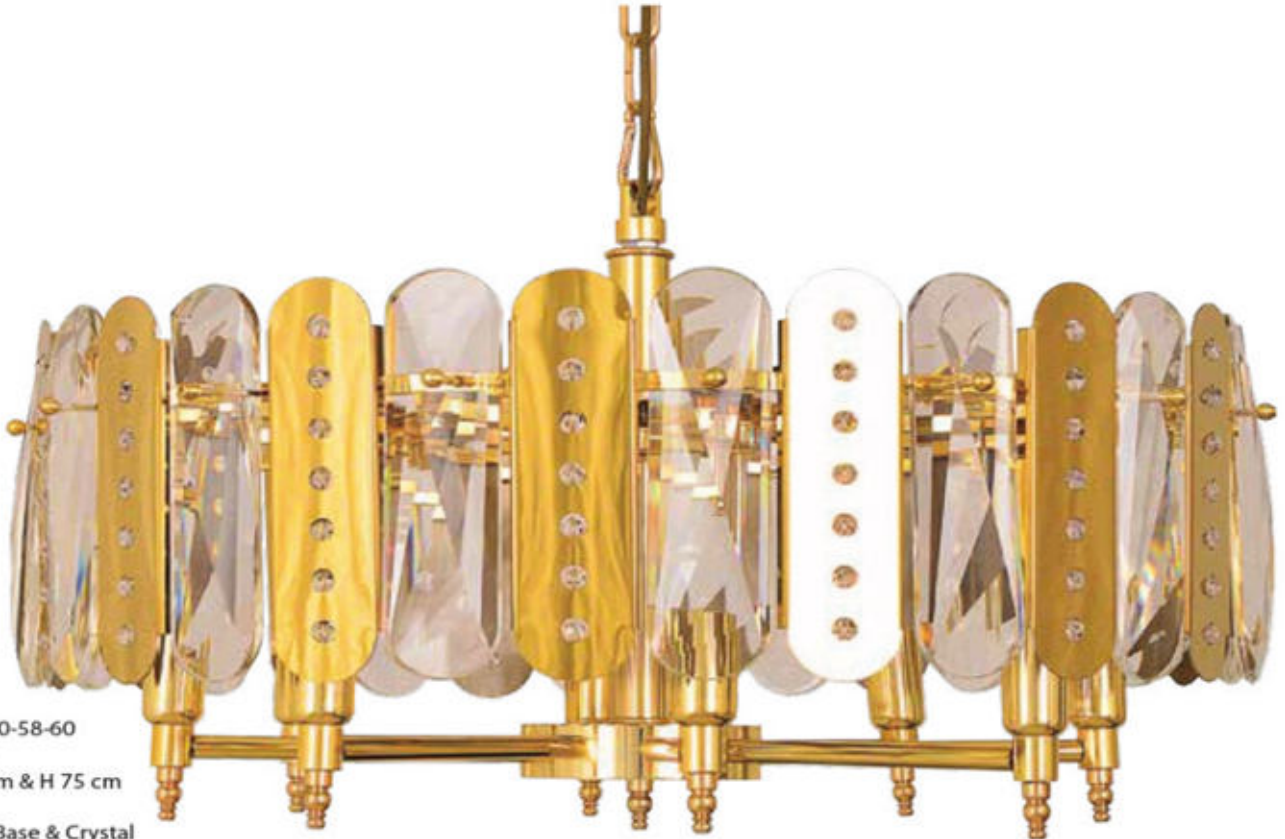

Code : BS.7380-58-60
Size : 8xE14
Size : Ø 60 cm & H 75 cm
Color : Gold
Materiale : Metal Base & Crystal

METAL RENK SEÇENEKLERİ
METAL COLOUR OPTIONS