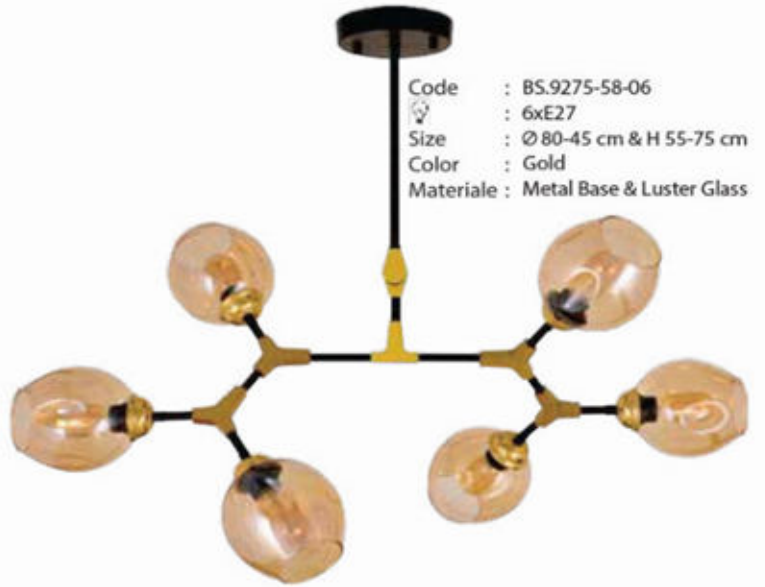

Code : BS.9273-53-07
 ⚡ : 7+7 LED 126 W
 Size : Ø 70 cm & H 50 cm
 Color : Cooper
 Materiale : Metal Base & Acrylic Base

METAL RENK SEÇENEKLERİ
 METAL COLOUR OPTIONS

Code : BS.9275-54-06
 ⚡ : 6xE27
 Size : Ø 80-45 cm & H 55-75 cm
 Color : Platinum
 Materiale : Metal Base & Luster Glass

Code : BS.9275-58-06
 ⚡ : 6xE27
 Size : Ø 80-45 cm & H 55-75 cm
 Color : Gold
 Materiale : Metal Base & Luster Glass

Code : BS.9275-54-03
 ⚡ : 3xE27
 Size : Ø 45 cm & H 55 cm
 Color : Platinum
 Materiale : Metal Base & Luster Glass