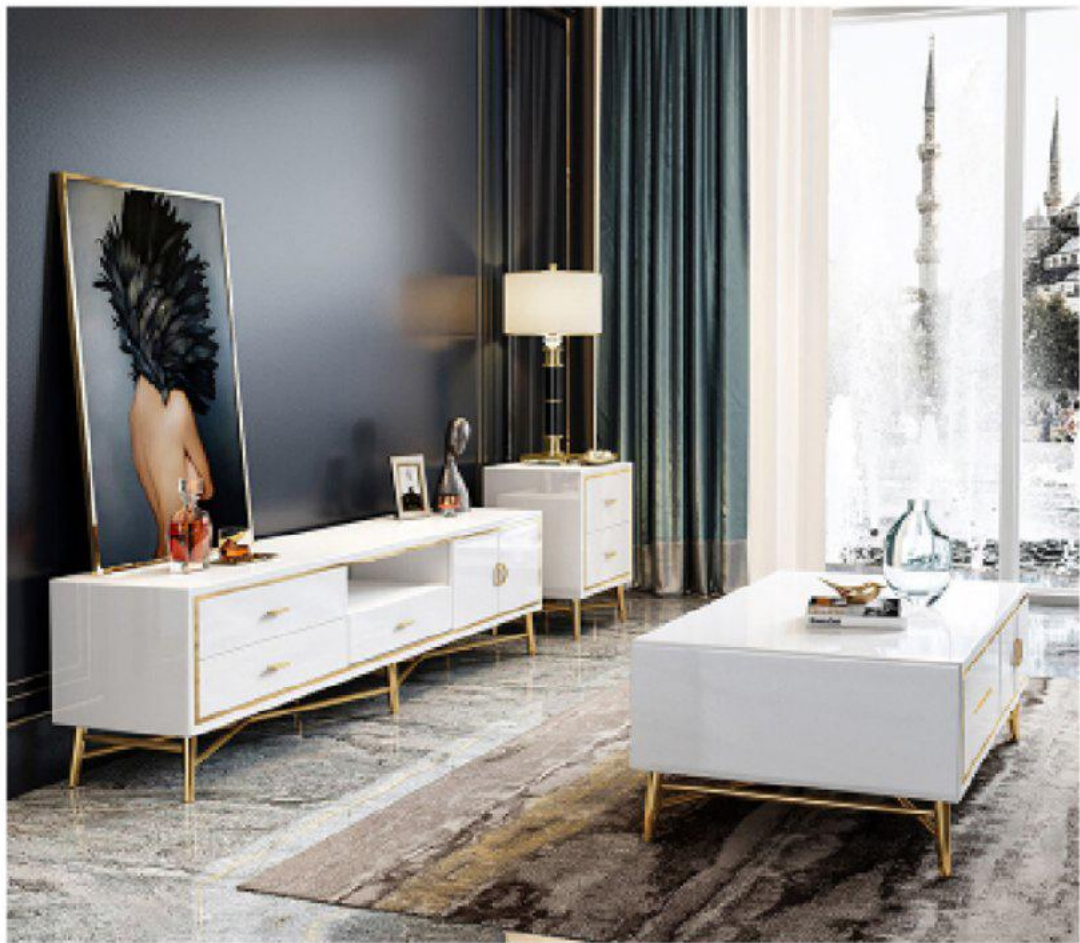

#GS-010

Tea table: 1300*700*460mm

TV unit: 1800/2000*400*470 mm

Color: white/ black/ white&black