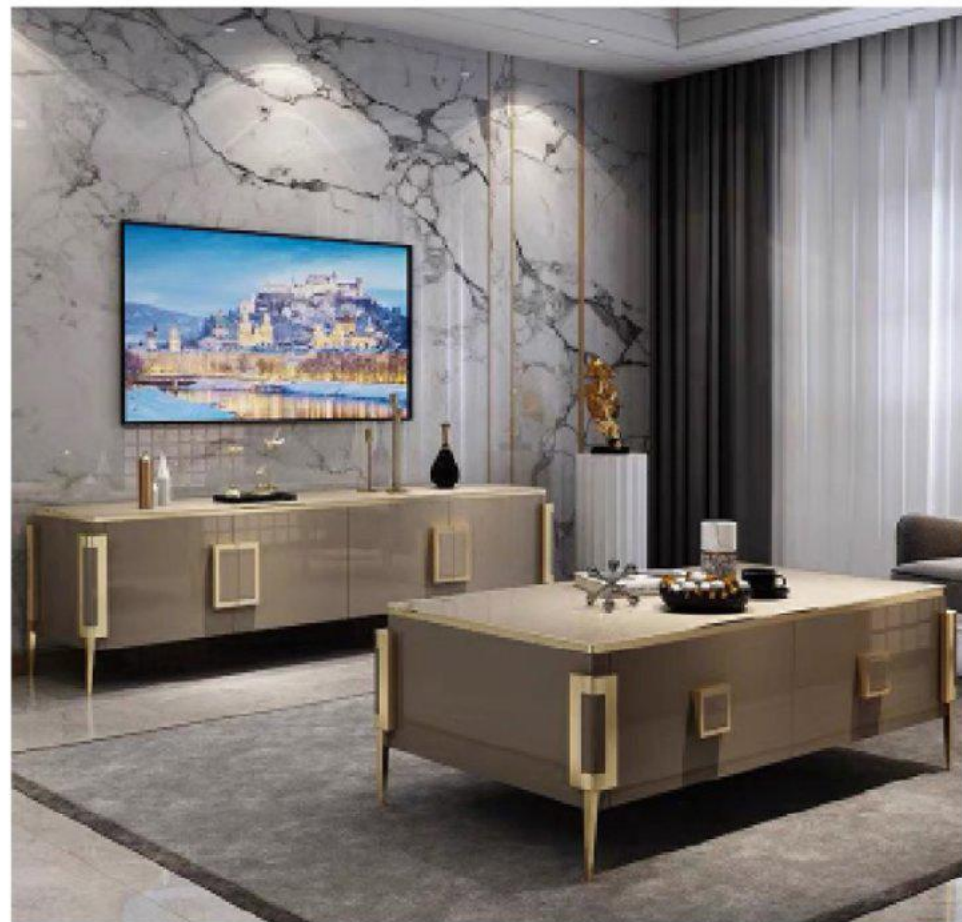

#M188

Tea table: 1130*113*490mm/1330*700*490 mm

TV unit: 2030*490*570mm

#M190

Tea table: 1300*700*490mm

TV unit: 2000*490*570 mm

#M193

Tea table: 1300*700*470mm