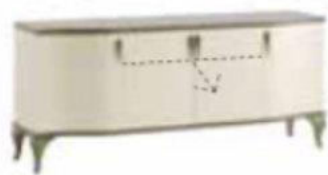

2022

SPIS TREŚCI

LAGOS	3-13	PRATO	112-115
FLINSTONE	14-17	ZEFIR	116-119
MALAGA	18-21	NEPTUN	120-125
NICEA	22-31	ORFEUSZ	126-127
ZOOM	32-35	RAWENO	128-129
RIO	36-41	MONACO	130-135
VIA	42-47	BARCELONA	136-140
ASPEN	48-51	SENATOR	141-143
GRANDE	52-56	CENTO	144-145
COMO	57-61	MERANO	146-147
FLORENCJA	62-69	CUBE	148-148
TORINO	70-73	STOŁY	149-156
MILANO	74-83	KRZESŁA	157-163
CLASSIC	84-85	POZOSTAŁE MEBLE	
VERONA	86-101	TAPICEROWANE	164-169
WERSAL	102-111		

P

tylna ściana ryflowana

tylna ściana czarna struktura

DIAMENT
meblarstwa
2019

DIAMENT
meblarstwa
2019

P

P

wybarwienie: wanilia / dąb florencja