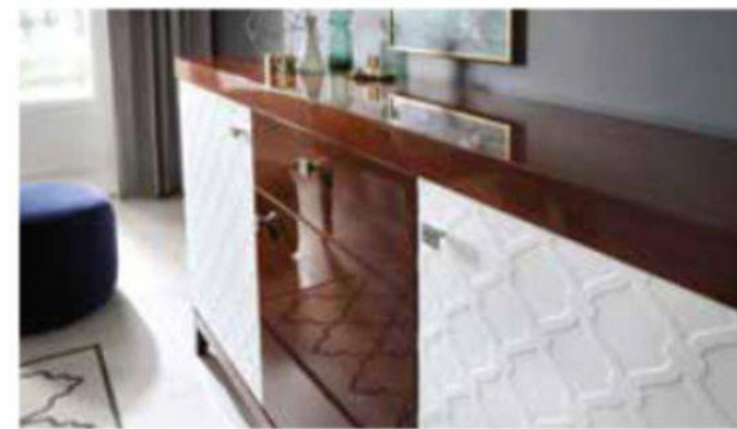

P

tylna ściana ryflowana

tylna ściana czarna struktura

DIAMENT
meblarstwa
2019

DIAMENT
meblarstwa
2019

P

P

wybarwienie: wanilia / dąb florencja