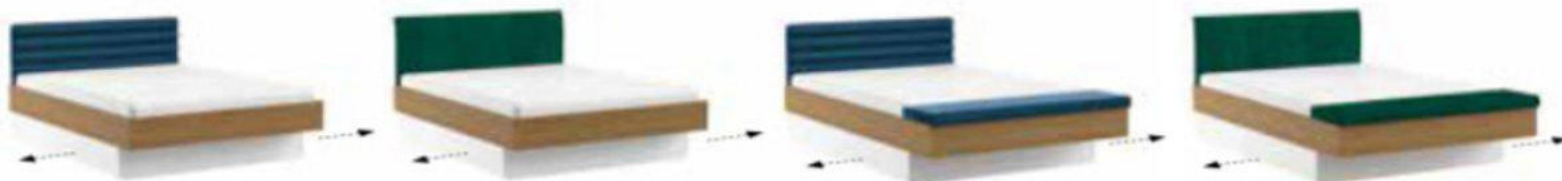

P

tylna ściana ryflowana

tylna ściana czarna struktura

DIAMENT
meblarstwa
2019

DIAMENT
meblarstwa
2019

P

P

wybarwienie: wanilia / dąb florencja